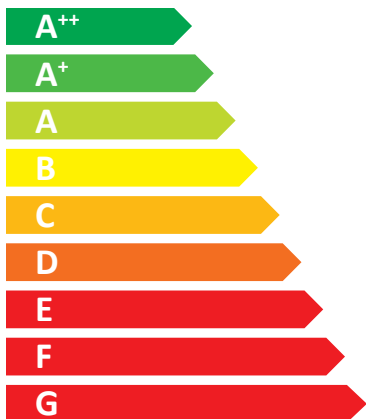

ENERG

енергия · ενεργεια

PPC POMPY

ECOPOWER C6i

35 °C

A⁺⁺

44 dB

00 dB